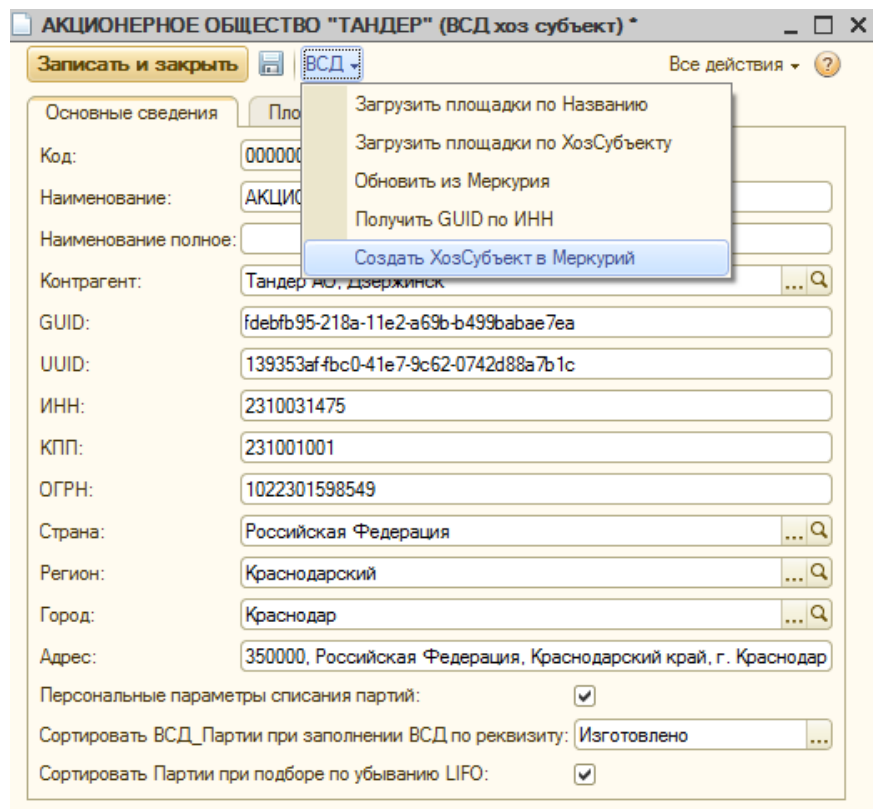

1Сv8 ВСД в ГИС Меркурий - Разработка #2513

v8 Добавить кнопки в ХозСубъект

18.03.2019 13:17 - кб99 Синявский Филипп

Статус:	Завершена	Дата начала:	18.03.2019
Приоритет:	Нормальный	Срок завершения:	
Назначена:		Готовность:	0%
Категория:		Оценка временных затрат:	0.00 час
Версия:	v8_2.0		
Описание			
• Создать в Меркурий • Загрузить площадки по ХозСубъекту • Найти площадки по имени • Обновить из Меркурия • Найти GUID по ИНН			

История

#1 - 18.03.2019 13:21 - кб99 Синявский Филипп

- Файл *screenshot_1_1552900896_2019-03-18_13-13-14.png* добавлен

- Параметр Статус изменился с Новая на Тестирование

#2 - 25.03.2019 18:21 - кб99 Синявский Филипп

- Параметр Статус изменился с Тестирование на Завершена

Файлы

screenshot_1_1552900896_2019-03-18_13-13-14.png

25,1 КБ

18.03.2019

кб99 Синявский Филипп