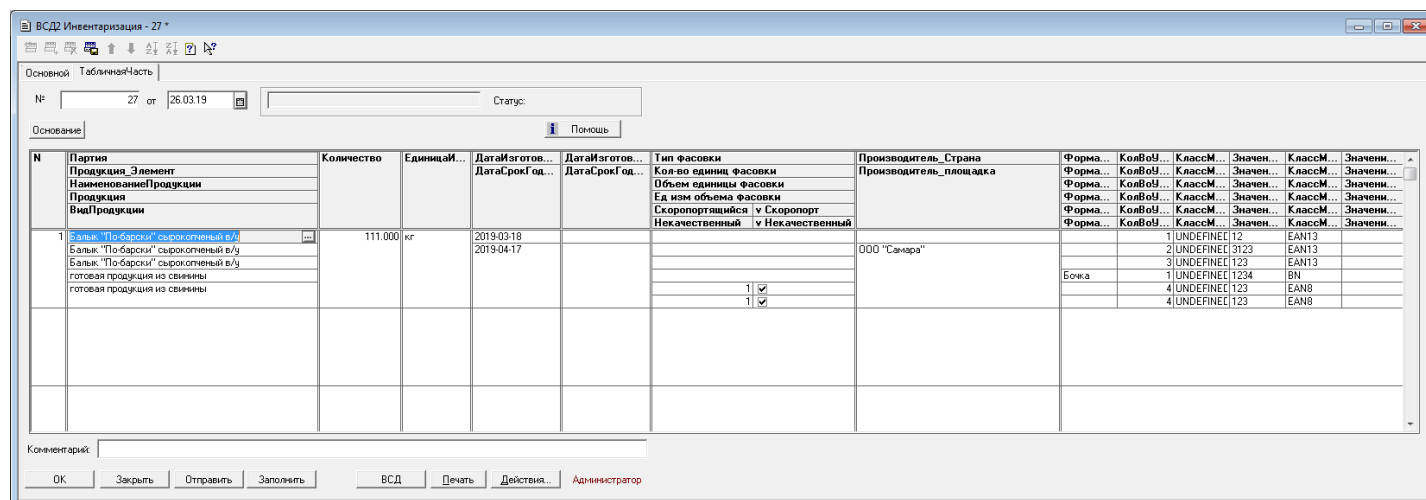

1Сv7 ВСД в ГИС Меркурий - Разработка #2534

ВСД2_Инвентаризация - исправить форму

26.03.2019 16:29 - кб99 Сияновский Филипп

Статус:	Завершена	Дата начала:	26.03.2019
Приоритет:	Нормальный	Срок завершения:	
Назначена:		Готовность:	0%
Категория:		Оценка временных затрат:	0.00 час
Версия:	v7.1.10		
Описание			

Связанные редакции

Редакция с8а24ас3 - 26.03.2019 16:31 - кб99 Сияновский Филипп

ВСД2_Инвентаризация - исправить форму refs #2534

История

#1 - 26.03.2019 16:33 - кб99 Сияновский Филипп

- Файл screenshot_1_1553603595_2019-03-26_16-32-58.png добавлен

- Параметр Статус изменился с Новая на Тестирование

#2 - 29.03.2019 14:04 - кб99 Сияновский Филипп

- Параметр Статус изменился с Тестирование на Завершена

Файлы

screenshot_1_1553603595_2019-03-26_16-32-58.png

30,3 КБ

26.03.2019

кб99 Сияновский Филипп