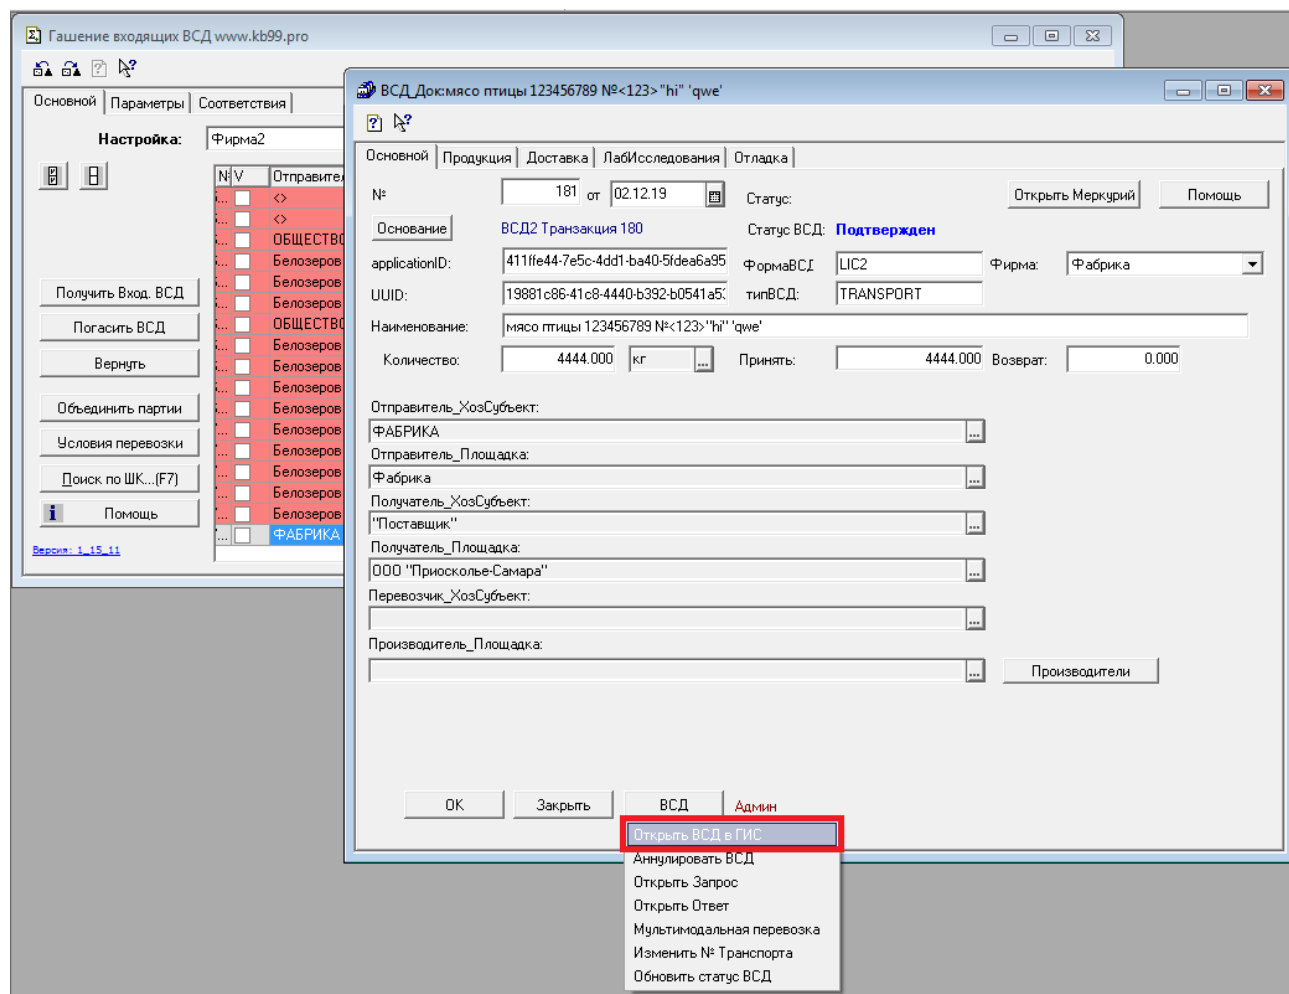

1Сv7 ВСД в ГИС Меркурий - Разработка #3138

открыть входящий ВСД на сайте Меркурия

01.11.2019 16:27 - кб99 Синявский Филипп

Статус:	Завершена	Дата начала:	01.11.2019
Приоритет:	Нормальный	Срок завершения:	
Назначена:		Готовность:	0%
Категория:		Оценка временных затрат:	0.00 час
Версия:	v7.1.15		
Описание			
Поставщики сырого молока иногда не ставят отметку о санветэкспертизе, как бы открывать ВСД в ГИС, чтобы всё проверить перед гашением?			

История

#1 - 03.12.2019 15:12 - кб99 Синявский Филипп

- Файл *screenshot_1_1575371540_1.png* добавлен

- Параметр Статус изменился с Новая на Завершена

Можно открыть из элемента **ВСД_Док**

Файлы