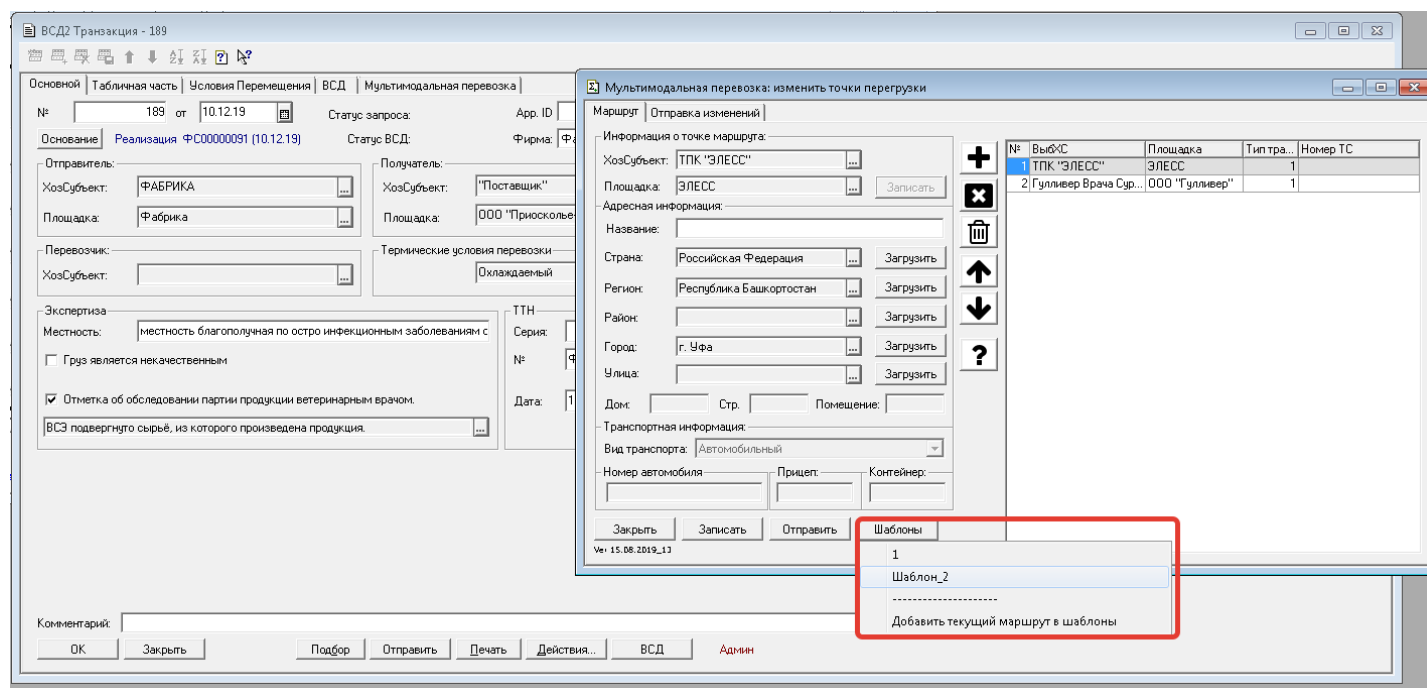

1Сv7 ВСД в ГИС Меркурий - Разработка #3270

Шаблоны мультимодальной перевозки. Список шаблонов привязан к площадке-получателю

04.12.2019 17:17 - кб99 Синявский Филипп

Статус:	Завершена	Дата начала:	04.12.2019
Приоритет:	Нормальный	Срок завершения:	
Назначена:		Готовность:	0%
Категория:		Оценка временных затрат:	0.00 час
Версия:	v7.1.15		
Описание https://github.com/phsin/vetrf/pull/4 Спасибо Алексей Диркс			

История

#1 - 10.12.2019 10:02 - кб99 Синявский Филипп

- Файл `screenshot_1_1575957716_2019-12-10_10-01-03.png` добавлен

#2 - 11.12.2019 15:02 - кб99 Синявский Филипп

- Параметр Статус изменился с Тестирование на Завершена