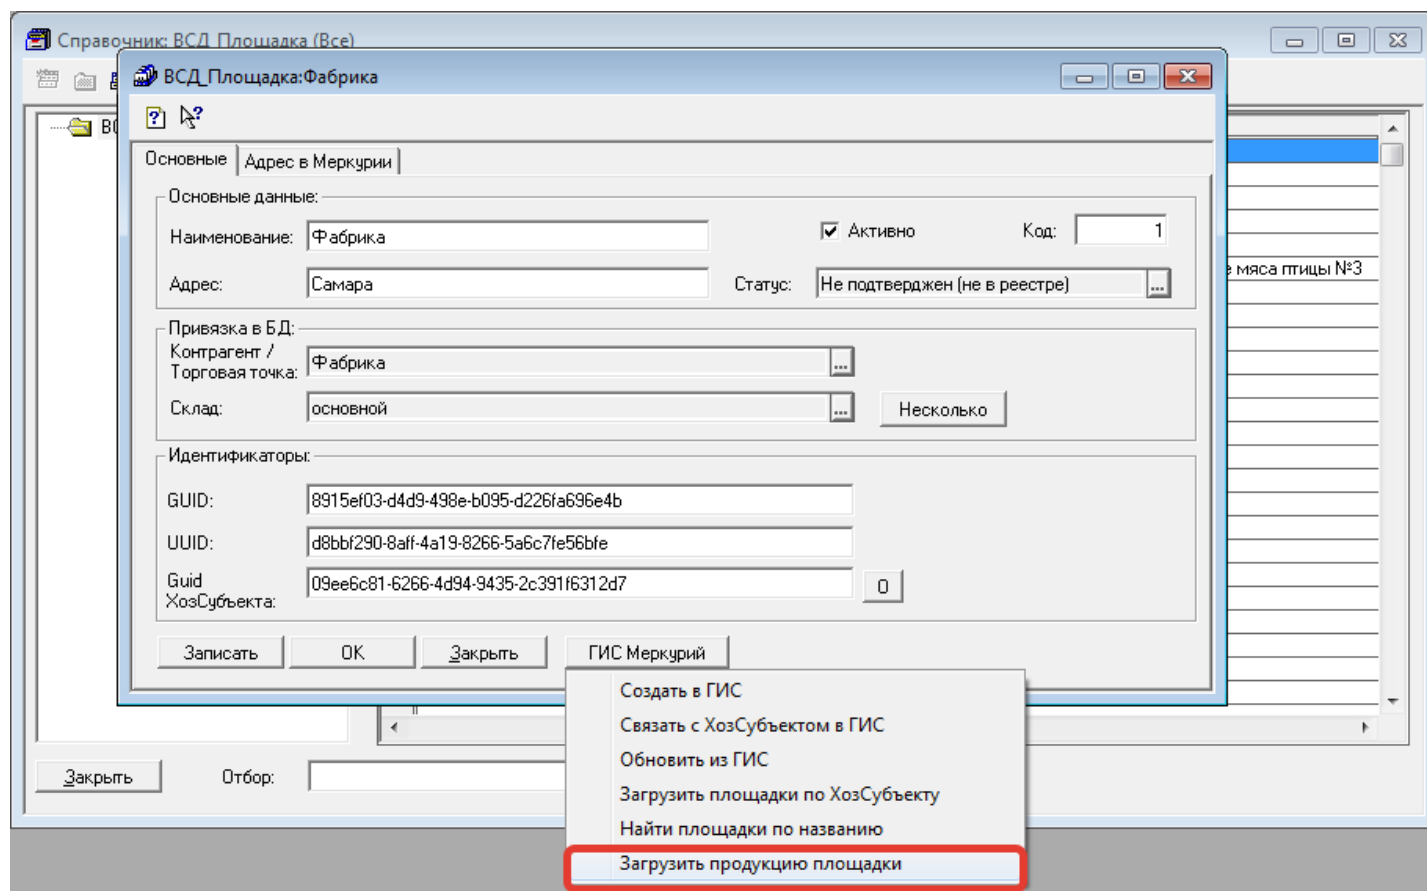

1Сv7 ВСД в ГИС Меркурий - Разработка #3935

+ Загрузка продукции из карточки ВСД_Площадка

07.12.2020 11:53 - кб99 Синявский Филипп

Статус:	Завершена	Дата начала:	07.12.2020
Приоритет:	Нормальный	Срок завершения:	
Назначена:		Готовность:	0%
Категория:		Оценка временных затрат:	0.00 час
Версия:	v7.1.19		
Описание			

Связанные редакции

Редакция 00d7a401 - 07.12.2020 11:57 - кб99 Синявский Филипп

Загрузка продукции перезаписывает продукцию другого производителя + Загрузка продукции из карточки ВСД_Площадка refs #3934 #3935

Редакция 7a2cc514 - 08.12.2020 09:39 - кб99 Синявский Филипп

+ Загрузка продукции из карточки ВСД_Площадка refs #3935

История

#1 - 07.12.2020 11:55 - кб99 Синявский Филипп

- Файл *screenshot_1_1607327732_2020-12-07_11-54-03_2_.png* добавлен

- Параметр Статус изменился с Новая на Тестирование

#2 - 26.01.2021 10:03 - кб99 Синявский Филипп

- Параметр Статус изменился с Тестирование на Завершена