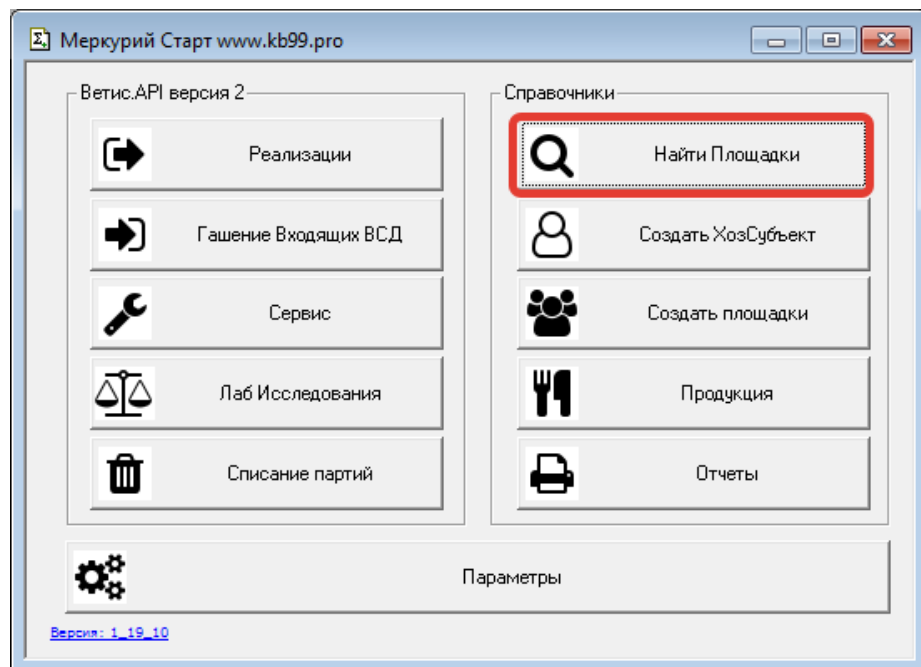

+ загрузка по Ветис 2.1

+ Статус площадки

+ цвета списка

красный - площадка не активна или удалена или отменена

желтый - площадка активна, но не проверена

зеленый - площадка активна и проверена

Поиск площадок по названию