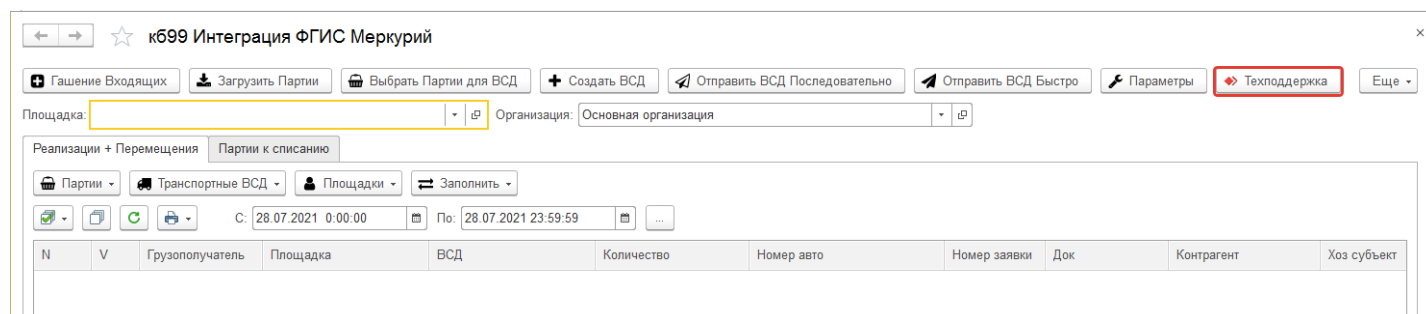

1Сv8 ВСД в ГИС Меркурий - Разработка #4136

Техподдержка запуск из интеграции

28.07.2021 12:29 - кб99 Морозов Евгений

Статус:	Завершена	Дата начала:	28.07.2021
Приоритет:	Нормальный	Срок завершения:	
Назначена:		Готовность:	0%
Категория:		Оценка временных затрат:	0.00 час
Версия:	2.4		
Описание			

Связанные редакции

Редакция d79b5288 - 28.07.2021 12:30 - кб99 Морозов Евгений

Общая команда "Удаленная поддержка" refs #4136

Редакция d79b5288 - 28.07.2021 12:30 - кб99 Морозов Евгений

Общая команда "Удаленная поддержка" refs #4136

Редакция b39137f7 - 09.12.2021 17:48 - кб99 Морозов Евгений

Исправлена ошибка при получении списка реализаций когда названия параметров "Количество" и "Количество мест" совпадали refs #4258
Добавлена ссылка на загрузку 1с-Коннект из интеграции refs #4136
Получение информации о действующем договоре техподдержки перенесено в фоновые задания refs #4250

Редакция b39137f7 - 09.12.2021 17:48 - кб99 Морозов Евгений

Исправлена ошибка при получении списка реализаций когда названия параметров "Количество" и "Количество мест" совпадали refs #4258
Добавлена ссылка на загрузку 1с-Коннект из интеграции refs #4136
Получение информации о действующем договоре техподдержки перенесено в фоновые задания refs #4250

История

#1 - 28.07.2021 12:59 - кб99 Морозов Евгений

- Файл *screenshot_1_1627462770_2021-07-28_12-58-46.png* добавлен

#2 - 28.07.2021 12:59 - кб99 Синявский Филипп

- Параметр *Тема* изменился с *Удаленная поддержка* на *Техподдержка запуск из интеграции*

#3 - 08.10.2021 11:47 - кб99 Синявский Филипп

- Параметр *Статус* изменился с *В работе* на *Завершена*

#4 - 09.12.2021 17:58 - кб99 Морозов Евгений

- Файл *screenshot_1_1639058262_2021-12-09_17-11-06.png* добавлен

Добавил ссылку на 1с-Конект