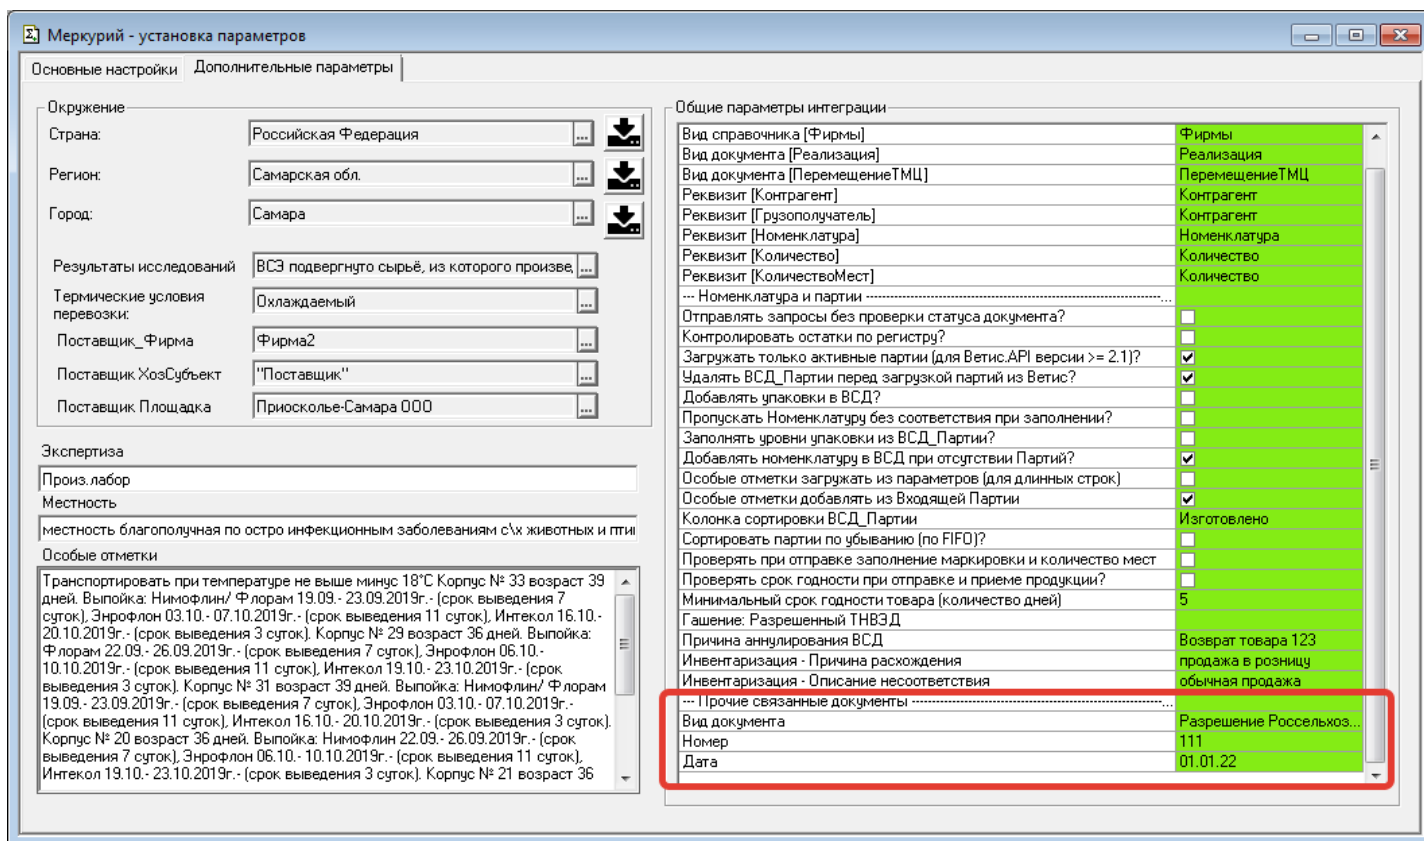

- номер
- дата

#4 - 24.01.2022 17:13 - к699 Синявский Филипп

- Параметр Статус изменился с Тестирование на Обратная связь

#5 - 18.03.2022 15:02 - к699 Синявский Филипп

- Параметр Статус изменился с Обратная связь на Завершена

Файлы

Файл	Размер	Дата	Имя
screenshot_1_1639395319_2021-12-13_15-34-40.png	14,9 КБ	13.12.2021	к699 Синявский Филипп
screenshot_1_1643029815_2022-01-24_17-09-50.png	39,2 КБ	24.01.2022	к699 Синявский Филипп