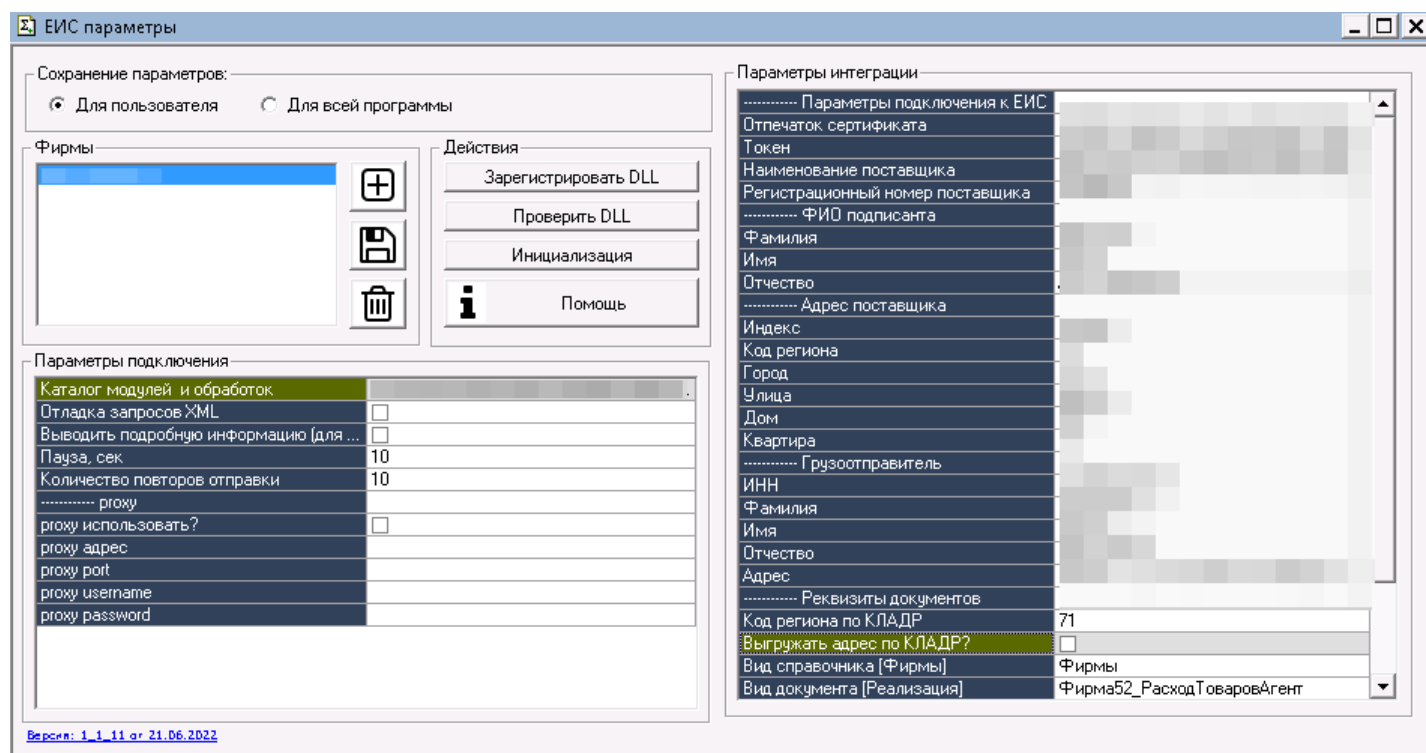

! ЕИС - Отправка документов из 1С - Разработка #4515

Сокращенная выгрузка адресов Грузополучателей

21.06.2022 11:27 - кб99 Синявский Филипп

Статус:	Завершена	Дата начала:	
Приоритет:	Нормальный	Срок завершения:	
Назначена:		Готовность:	0%
Категория:		Оценка временных затрат:	0.00 час
Версия:	v1.1		
Описание			

История

#1 - 21.06.2022 12:37 - кб99 Синявский Филипп

- Файл screenshot_1_1655800644_2022-06-21_12-36-36.png добавлен

Добавлен параметр **Выгрузить адрес по КЛАДР?**

#2 - 21.06.2022 12:37 - кб99 Синявский Филипп