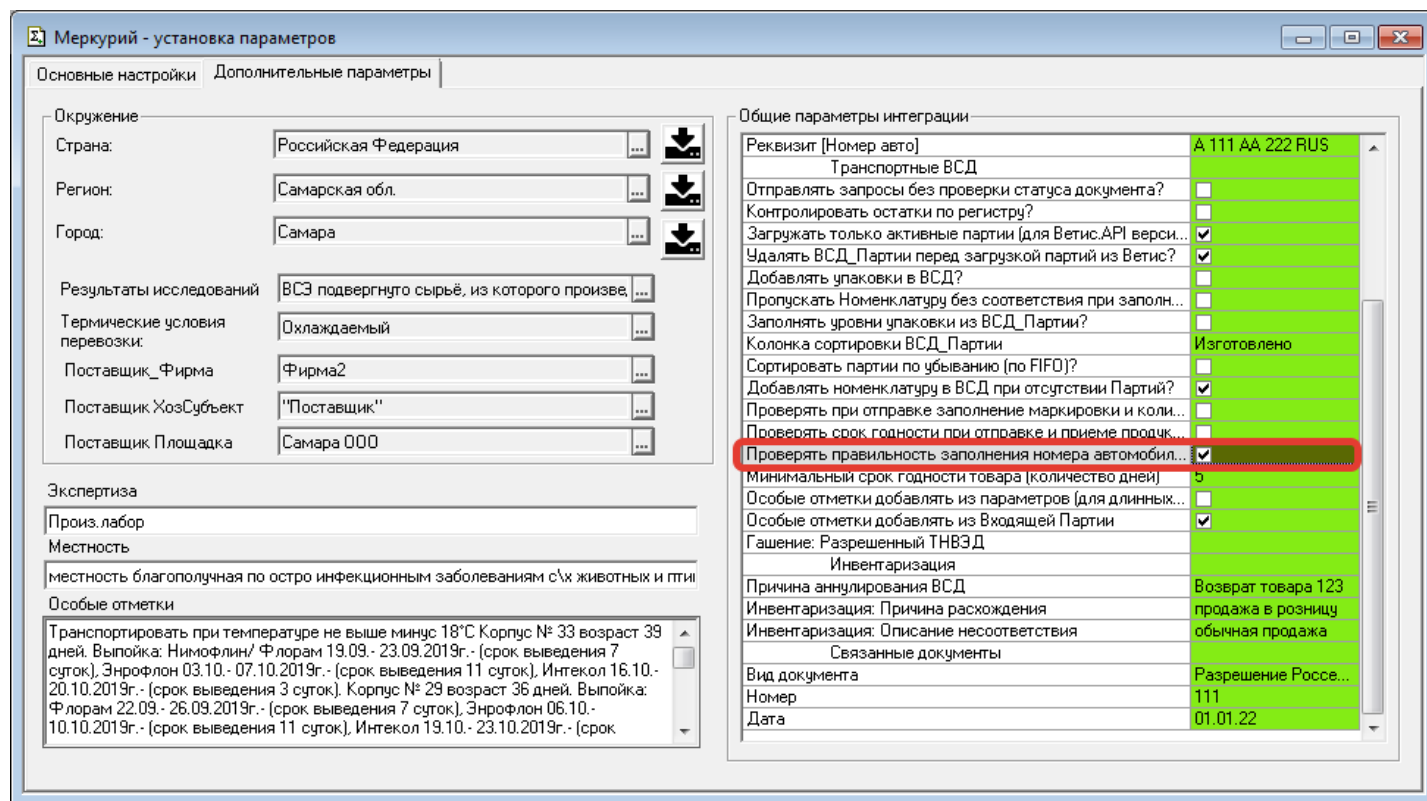

1Сv7 ВСД в ГИС Меркурий - Разработка #4556

Проверка ввода корректного номера автомобиля

22.07.2022 18:27 - к699 Синявский Филипп

Статус:	Завершена	Дата начала:	
Приоритет:	Нормальный	Срок завершения:	
Назначена:		Готовность:	0%
Категория:		Оценка временных затрат:	0.00 час
Версия:	v7.1.21		
Описание			

История

#1 - 22.07.2022 18:32 - к699 Синявский Филипп

- Файл screenshot_1_1658500356_2022-07-22_18-32-07.png добавлен

#2 - 18.11.2022 13:18 - к699 Синявский Филипп

- Файл screenshot_1_1668763090_2022-11-18_13-17-30.png добавлен

#3 - 18.11.2022 13:19 - к699 Синявский Филипп

- Значение screenshot_1_1668763090_2022-11-18_13-17-30.png параметра Файл удалено

#4 - 02.12.2022 11:45 - к699 Синявский Филипп

- Параметр Статус изменился с Новая на Завершена

#5 - 02.12.2022 15:42 - к699 Синявский Филипп

исправлен алгоритм проверки

#6 - 13.12.2022 09:36 - Владивосток Николай Загудаев